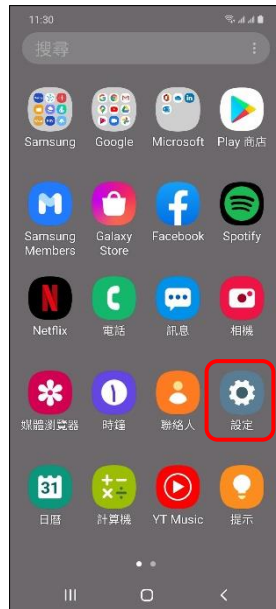

【VoLTE】 Wi-Fi 通話(Wi-Fi Calling)

使用時須連線 Wi-Fi 網路

1. 向上或向下滑動以開啟應用程式螢幕

2. 設定

3. 連接

4. Wi-Fi 通話

5. 選擇 SIM1/SIM2

6. 自行選擇