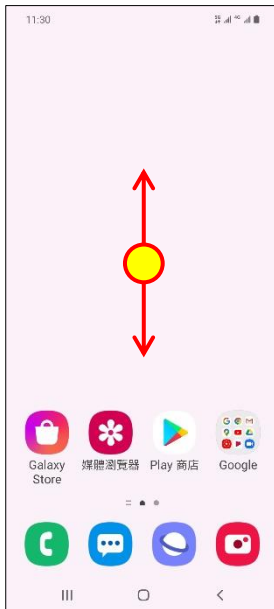

【VoLTE】 Wi-Fi 通話(Wi-Fi Calling)

使用時須連線 Wi-Fi 網路

1. 向上或向下滑動以開啟應用程式螢幕

2. 設定

3. 連接

4. Wi-Fi 通話

5. 選擇 SIM1/SIM2

6. 自行選擇