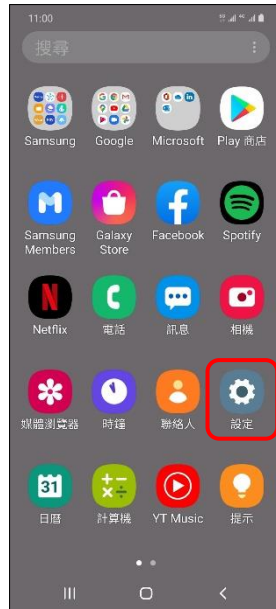

【VoLTE】 VoLTE

1. 向上或向下滑動以開啟應用程式螢幕

2. 設定

3. 連接

4. 行動網路

5. 選擇 SIM1/SIM2
→ VoLTE 通話 開啟

6. 完成