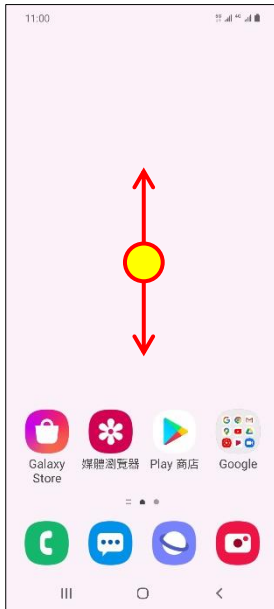

【VoLTE】 VoLTE

1. 向上或向下滑動以開啟應用程式螢幕

2. 設定

3. 連接

4. 行動網路

5. 選擇 SIM1/SIM2
→ VoLTE 通話 開啟

6. 完成