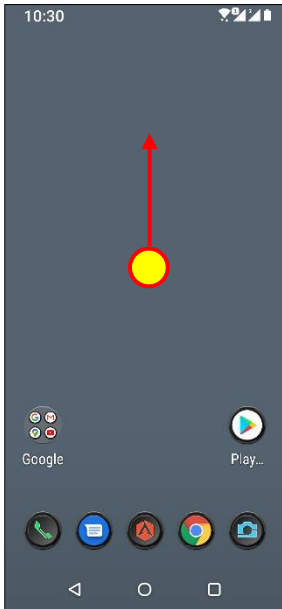

【VoLTE】 Wi-Fi 通話 (Wi-Fi Calling) 先連接 Wi-Fi 熱點

1. 上滑進入應用程式

2. 設定

3. 網路和網際網路

4. 行動網路

5. 選擇 SIM1/SIM2
→ Wi-Fi 通話

6. 開啟

7. 通話偏好

8. 自行選擇
(例：透過 Wi-Fi 進行通話)

9. 完成