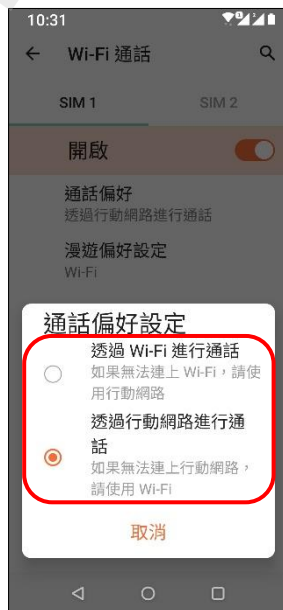

【VoLTE】 Wi-Fi 通話 (Wi-Fi Calling) 先連接 Wi-Fi 熱點

1. 上滑進入應用程式

2. 設定

3. 網路和網際網路

4. 行動網路

5. 選擇 SIM1/SIM2
→ Wi-Fi 通話

6. 開啟

7. 通話偏好