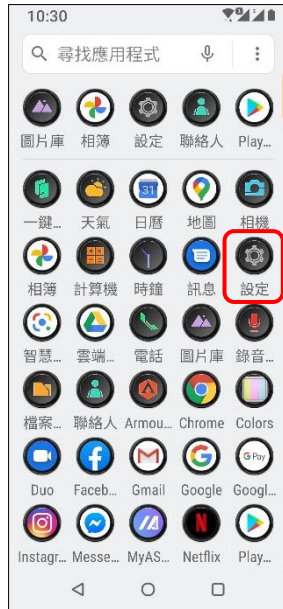

【VoLTE】 Wi-Fi 通話 (Wi-Fi Calling) 先連接 Wi-Fi 熱點

1. 上滑進入應用程式

2. 設定

3. 網路和網際網路

4. 行動網路

5. 選擇 SIM1/SIM2
→ Wi-Fi 通話

6. 開啟

7. 通話偏好

8. 自行選擇
(例：透過 Wi-Fi 進行通話)

9. 完成