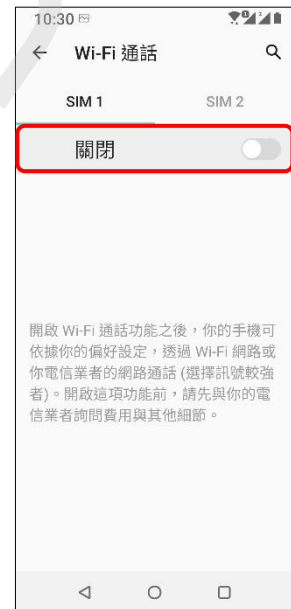

【VoLTE】 Wi-Fi 通話 (Wi-Fi Calling) 先連接 Wi-Fi 熱點

1. 上滑進入應用程式

2. 設定

3. 網路和網際網路

4. 行動網路

5. 選擇 SIM1/SIM2
→ Wi-Fi 通話

6. 開啟

7. 通話偏好