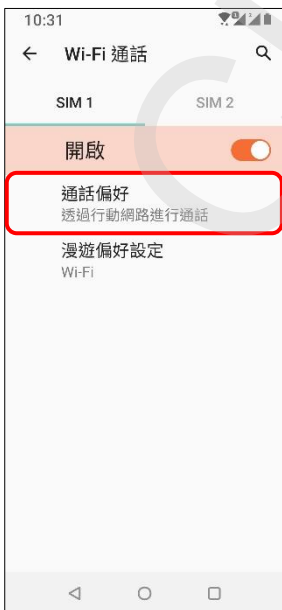

【VoLTE】 Wi-Fi 通話 (Wi-Fi Calling) 先連接 Wi-Fi 熱點

1. 上滑進入應用程式

2. 設定

3. 網路和網際網路

4. 行動網路

5. 選擇 SIM1/SIM2
→ Wi-Fi 通話

6. 開啟

7. 通話偏好