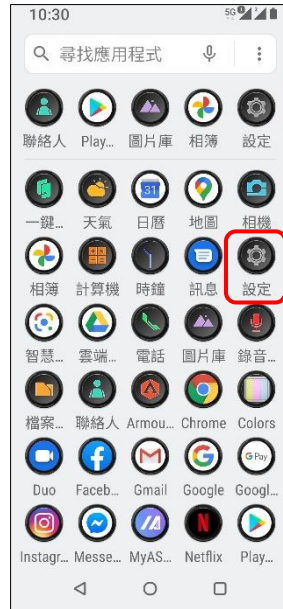

【VoLTE】 VoLTE

1. 上滑進入應用程式

2. 設定

3. 網路和網際網路

4. 行動網路

5. 選擇 SIM1/SIM2
→ VoLTE 通話 開啟

6. 完成