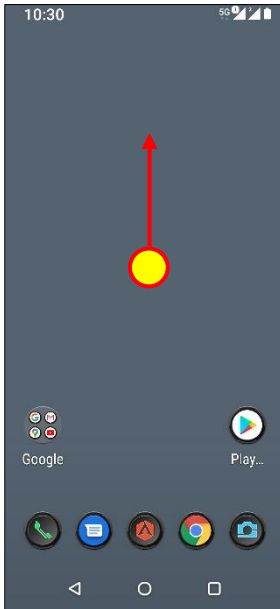

【VoLTE】 VoLTE

1. 上滑進入應用程式

2. 設定

3. 網路和網際網路

4. 行動網路

5. 選擇 SIM1/SIM2
→ VoLTE 通話 開啟

6. 完成