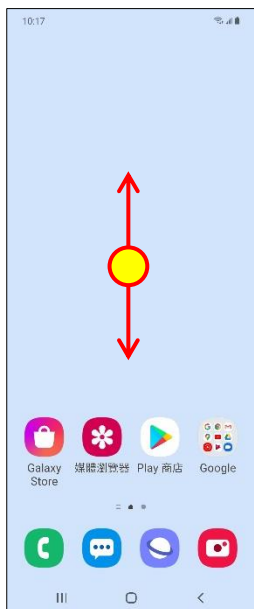

【VoLTE】 Wi-Fi 通話 (Wi-Fi Calling)

使用時須連線 Wi-Fi 網路

1. 向上或向下滑動以開啟應用程式螢幕

2. 設定

3. 連接

4. Wi-Fi 通話

5. 開啟

6. 自行選擇