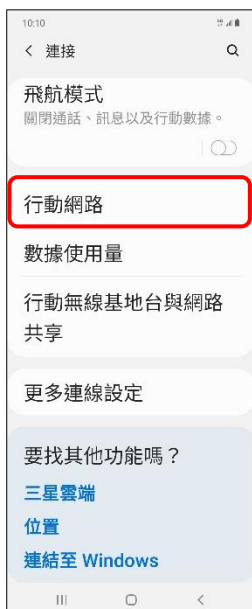

【VoLTE】 VoLTE

1. 向上或向下滑動以開啟應用程式螢幕

2. 設定

3. 連接

4. 行動網路

5. VoLTE 通話→開啟

6. 完成