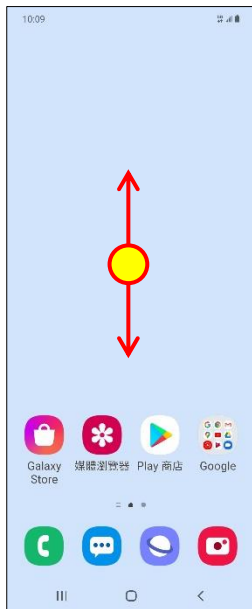

【VoLTE】 VoLTE

1. 向上或向下滑動以開啟應用程式螢幕

2. 設定

3. 連接

4. 行動網路

5. VoLTE 通話→開啟

6. 完成