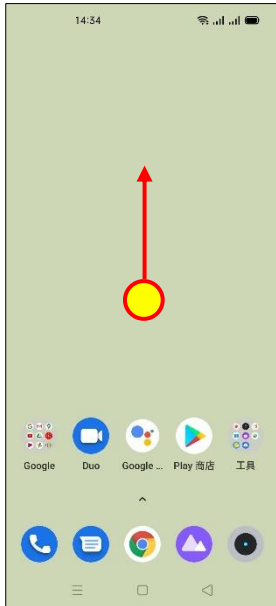

【VoLTE】 Wi-Fi 通話(Wi-Fi Calling)

使用時須連線 Wi-Fi 網路

1.往上滑進入應用程式

2.設定

3.SIM 卡與流量管理

4.選擇 SIM1/SIM2

5.Wi-Fi 通話

6.Wi-Fi 通話→開啟

7.Wi-Fi 通話偏好

8.自行選擇
(例：Wi-Fi 通話優先)

9.完成