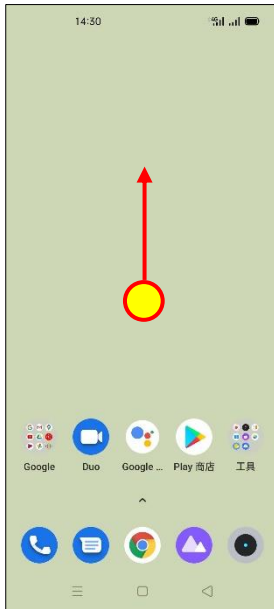

【VoLTE】 VoLTE

1. 往上滑進入應用程式

2. 設定

3. SIM 卡與流量管理

4. 選擇 SIM1/SIM2

5. VoLTE 高解析通話
→ 開啟

6. 完成