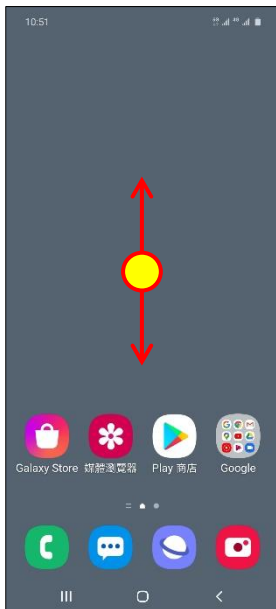

【VoLTE】 VoLTE

1. 向上或向下滑動以開啟應用程式螢幕

2. 設定

3. 連接

4. 行動網路

5. 選擇 SIM1/SIM2
→ VoLTE 通話 開啟

6. 完成