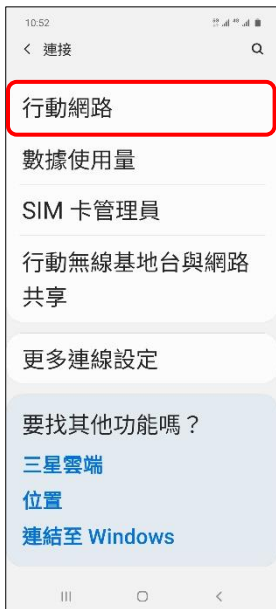

【VoLTE】 VoLTE

1. 向上或向下滑動以開啟應用程式螢幕

2. 設定

3. 連接

4. 行動網路

5. 選擇 SIM1/SIM2
→ VoLTE 通話 開啟

6. 完成