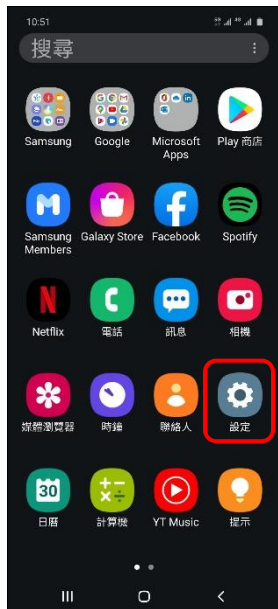

【VoLTE】 VoLTE

1. 向上或向下滑動以開啟應用程式螢幕

2. 設定

3. 連接

4. 行動網路

5. 選擇 SIM1/SIM2
→ VoLTE 通話 開啟

6. 完成