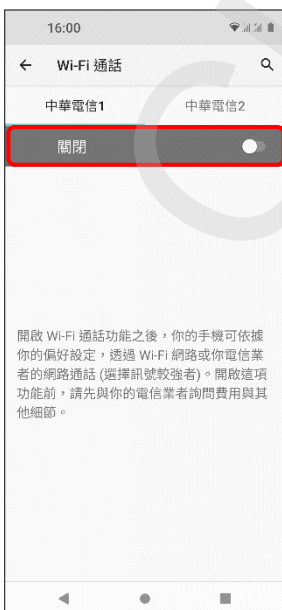

【VoLTE】 Wi-Fi 通話 (Wi-Fi Calling) 先連接 Wi-Fi 熱點

1.電話

2. 選單鍵

3.設定

4.通話帳戶

5.選擇 SIM1/SIM2

6.Wi-Fi 通話

7.Wi-Fi 通話 開啟