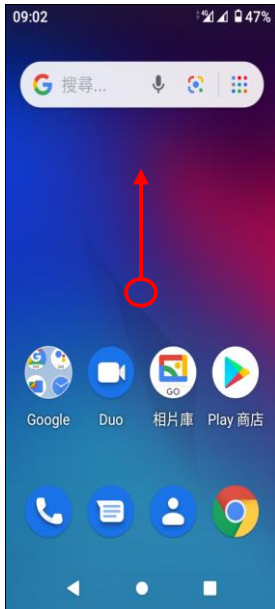

【VoLTE】 VoLTE

1. 往上滑進入應用程式

2. 設定

3. 網路和網際網路

4. 行動網路

5. 選擇 SIM 卡 1/SIM 卡 2
4G 通話功能 開啟

6. 完成