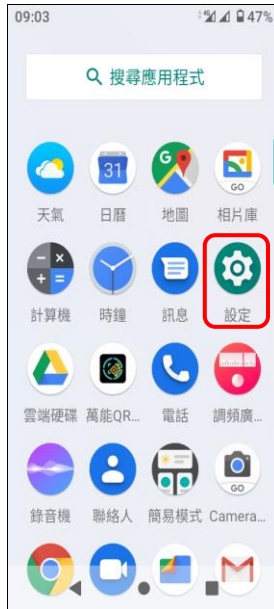

【VoLTE】 VoLTE

1. 往上滑進入應用程式

2. 設定

3. 網路和網際網路

4. 行動網路

5. 選擇 SIM 卡 1/SIM 卡 2
4G 通話功能 開啟

6. 完成