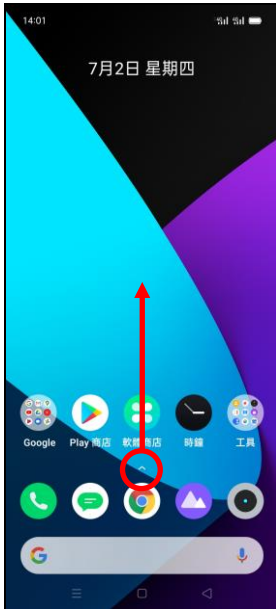

【VoLTE】 Wi-Fi 通話 (Wi-Fi Calling)

1. 向上滑動

2. 設定

3. SIM 卡與流量管理

4. 選擇SIM1/SIM2

5. Wi-Fi通話

6. Wi-Fi通話→開啟

7. 完成