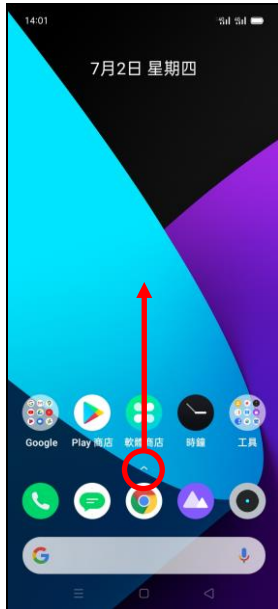

【VoLTE】 VoLTE

1. 向上滑動

2. 設定

3. SIM 卡與流量管理

4. 選擇SIM1/SIM2

5. VoLTE高解析通話
→ 開啟

6. 完成