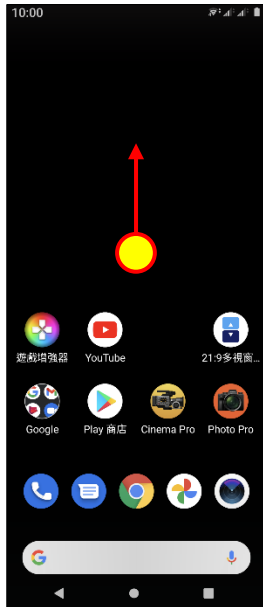

【VoLTE】 Wi-Fi 通話(Wi-Fi Calling)

使用時須連線 Wi-Fi 網路

1. 往上滑進入應用程式

2. 設定

3. 網路和網際網路

4. 行動網路

5. 選擇 SIM1/SIM2

6. Wi-Fi 通話

7. Wi-Fi 通話 → 開啟

8. 撥號偏好

9. 自行選擇

【VoLTE】 Wi-Fi 通話(Wi-Fi Calling)

使用時須連線 Wi-Fi 網路

1. 往上滑開啟應用程式

2. 設定

3. 網路和網際網路