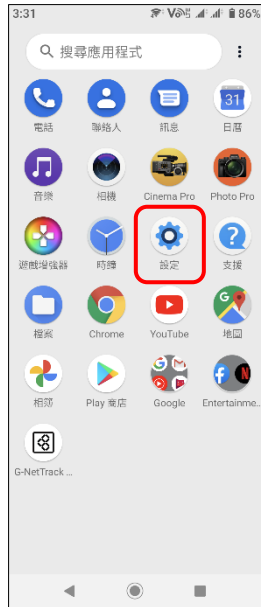

【VoLTE】 Wi-Fi 通話(Wi-Fi Calling)

使用時須連線 Wi-Fi 網路

1. 往上滑進入應用程式

2. 設定

3. 網路和網際網路

4. 行動網路

5. 選擇 SIM1/SIM2

6. Wi-Fi 通話

7. Wi-Fi 通話 → 開啟

8. 撥號偏好

9. 自行選擇

【VoLTE】 Wi-Fi 通話(Wi-Fi Calling)

使用時須連線 Wi-Fi 網路

1. 往上滑開啟應用程式

2. 設定

3. 網路和網際網路

4. 行動網路

5. 選擇 SIM1/SIM2

6. Wi-Fi 通話

7. Wi-Fi 通話 → 開啟

8. 重要資訊說明
→ 我同意

9. 撥號偏好