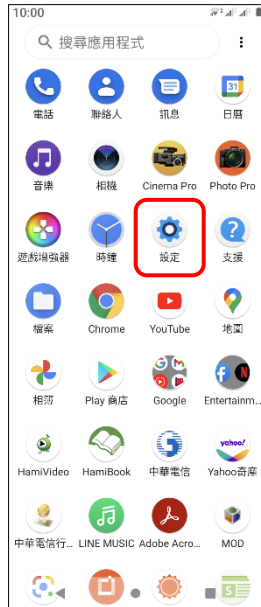

【VoLTE】 Wi-Fi 通話(Wi-Fi Calling)

使用時須連線 Wi-Fi 網路

1. 往上滑進入應用程式

2. 設定

3. 網路和網際網路

4. 行動網路

5. 選擇 SIM1/SIM2

6. Wi-Fi 通話

7. Wi-Fi 通話 → 開啟

8. 撥號偏好

9. 自行選擇

【VoLTE】 Wi-Fi 通話(Wi-Fi Calling)

使用時須連線 Wi-Fi 網路

1. 往上滑開啟應用程式

2. 設定

3. 網路和網際網路