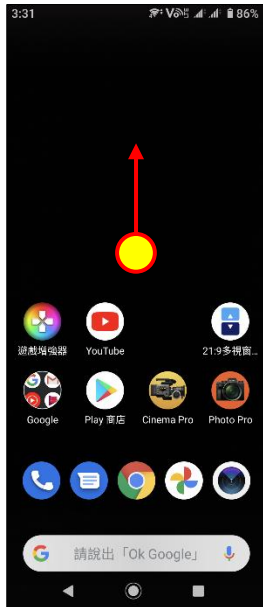

【VoLTE】 Wi-Fi 通話(Wi-Fi Calling)

使用時須連線 Wi-Fi 網路

1. 往上滑進入應用程式

2. 設定

3. 網路和網際網路

4. 行動網路

5. 選擇 SIM1/SIM2

6. Wi-Fi 通話

7. Wi-Fi 通話 → 開啟

8. 撥號偏好

9. 自行選擇

【VoLTE】 Wi-Fi 通話(Wi-Fi Calling)

使用時須連線 Wi-Fi 網路

1. 往上滑開啟應用程式

2. 設定

3. 網路和網際網路

4. 行動網路

5. 選擇 SIM1/SIM2

6. Wi-Fi 通話

7. Wi-Fi 通話 → 開啟

8. 重要資訊說明
→ 我同意

9. 撥號偏好