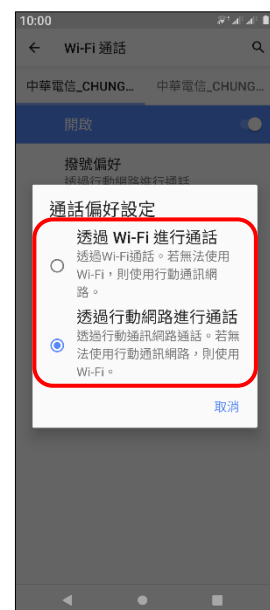

【VoLTE】 Wi-Fi 通話(Wi-Fi Calling)

使用時須連線 Wi-Fi 網路

1. 往上滑進入應用程式

2. 設定

3. 網路和網際網路

4. 行動網路

5. 選擇 SIM1/SIM2

6. Wi-Fi 通話

7. Wi-Fi 通話 → 開啟

8. 撥號偏好

9. 自行選擇

【VoLTE】 Wi-Fi 通話(Wi-Fi Calling)

使用時須連線 Wi-Fi 網路

1. 往上滑開啟應用程式

2. 設定

3. 網路和網際網路