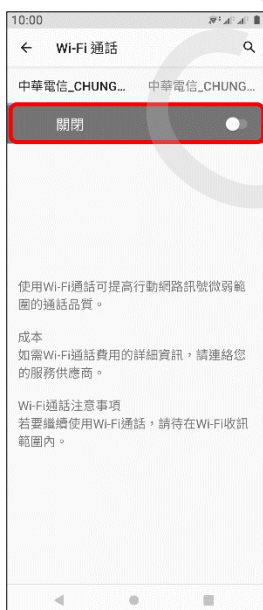

【VoLTE】 Wi-Fi 通話(Wi-Fi Calling)

使用時須連線 Wi-Fi 網路

1. 往上滑進入應用程式

2. 設定

3. 網路和網際網路

4. 行動網路

5. 選擇 SIM1/SIM2

6. Wi-Fi 通話

7. Wi-Fi 通話 → 開啟

8. 撥號偏好

9. 自行選擇

【VoLTE】 Wi-Fi 通話(Wi-Fi Calling)

使用時須連線 Wi-Fi 網路

1. 往上滑開啟應用程式

2. 設定

3. 網路和網際網路