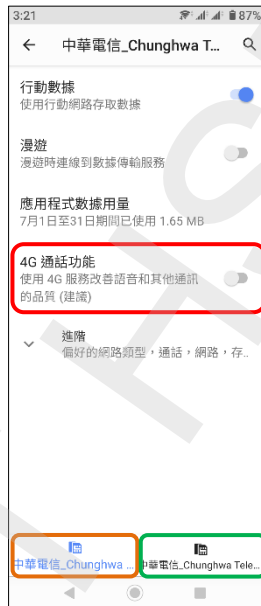

## 【VoLTE】 VoLTE

1. 往上滑開啟應用程式

2. 設定

3. 網路和網際網路

4. 行動網路

5. 選擇 SIM1/SIM2  
→ 4G 通話功能 開啟

6. 完成