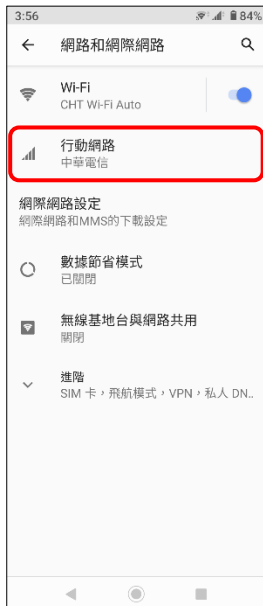

## 【VoLTE】 VoLTE

1. 往上滑開啟應用程式

2. 設定

3. 網路和網際網路

4. 行動網路

5. 選擇 SIM1/SIM2  
→ 4G 通話功能 開啟

6. 完成