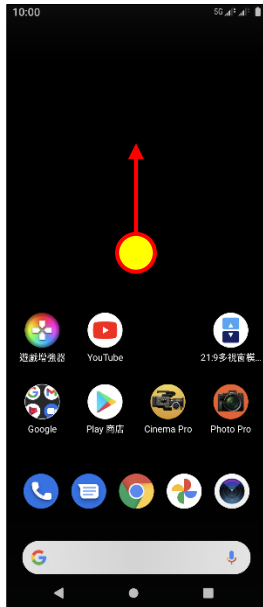

## 【VoLTE】 VoLTE

1. 往上滑進入應用程式

2. 設定

3. 網路和網際網路

4. 行動網路

5. 選擇 SIM1/SIM2

6. 進階

7. 4G 通話功能→開啟

## 【VoLTE】 VoLTE

1. 往上滑開啟應用程式

2. 設定

3. 網路和網際網路

4. 行動網路

5. 選擇 SIM1/SIM2  
→ 4G 通話功能 開啟

6. 完成