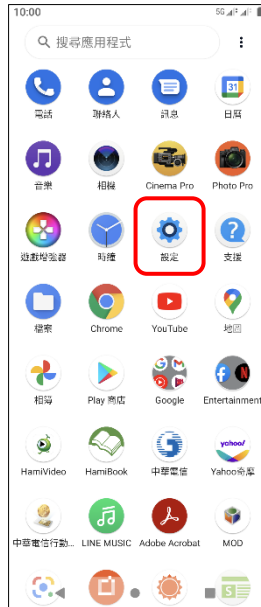

## 【VoLTE】 VoLTE

1. 往上滑進入應用程式

2. 設定

3. 網路和網際網路

4. 行動網路

5. 選擇 SIM1/SIM2

6. 進階

7. 4G 通話功能→開啟