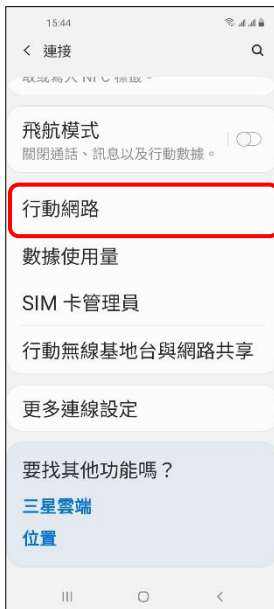

【VoLTE】 VoLTE

1.上下滑動以開啟應用程式選單

2.設定

3.連接

4.行動網路

5.選擇 SIM1/SIM2
VoLTE 通話 開啟

6.完成