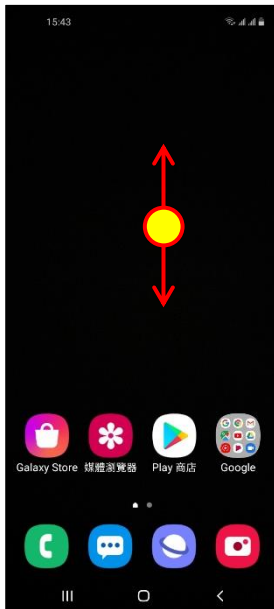

【VoLTE】 VoLTE

1.上下滑動以開啟應用程式選單

2.設定

3.連接

4.行動網路

5.選擇 SIM1/SIM2
VoLTE 通話 開啟

6.完成