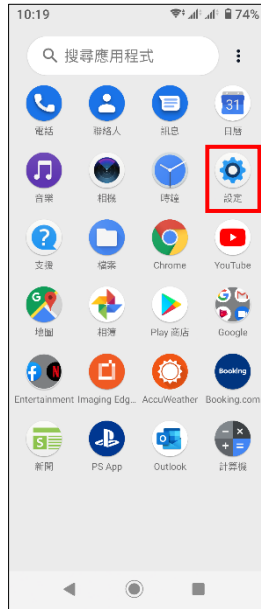

【VoLTE】 Wi-Fi 通話(Wi-Fi Calling)

使用時須連線 Wi-Fi 網路

1. 往上滑開啟應用程式

2. 設定

3. 網路和網際網路

4. 行動網路

5. 進階

6. Wi-Fi 通話

7. 選擇 SIM1/SIM2
Wi-Fi 通話 開啟

8. 重要資訊說明
→ 我同意

9. 完成