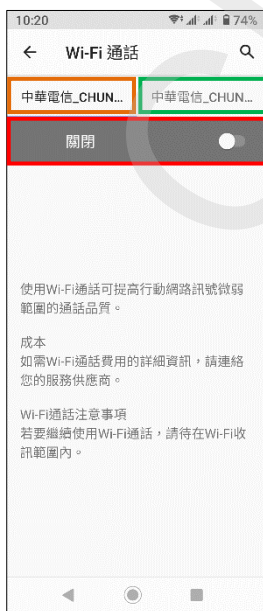

【VoLTE】 Wi-Fi 通話(Wi-Fi Calling)

使用時須連線 Wi-Fi 網路

1. 往上滑開啟應用程式

2. 設定

3. 網路和網際網路

4. 行動網路

5. 進階

6. Wi-Fi 通話

7. 選擇 SIM1/SIM2
Wi-Fi 通話 開啟

8. 重要資訊說明
→ 我同意

9. 完成