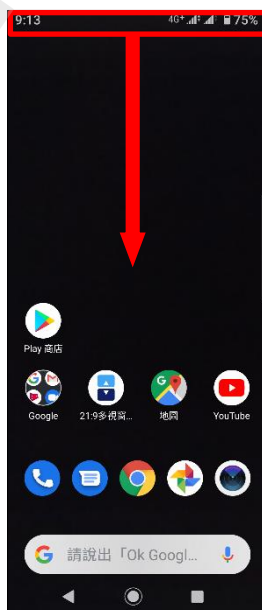

【VoLTE】 VoLTE

方式一：
1. 往上滑開啟應用程式

2. 設定

3. 網路和網際網路

4. 行動網路

5. 選擇 SIM1/SIM2

6. 4G 通話功能 開啟

7. 完成

方式二：
1. 往下滑以檢視通知面板

2. VoLTE 開啟