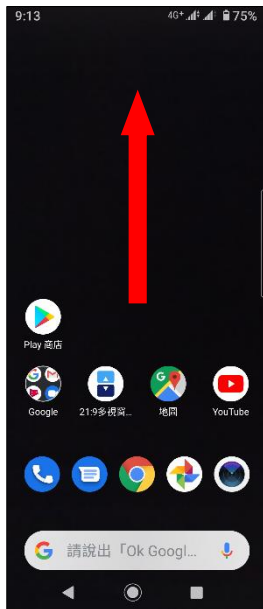

【VoLTE】 VoLTE

方式一：
1. 往上滑開啟應用程式

2. 設定

3. 網路和網際網路

4. 行動網路

5. 選擇 SIM1/SIM2

6. 4G 通話功能 開啟

7. 完成

方式二：
1. 往下滑以檢視通知面板

2. VoLTE 開啟