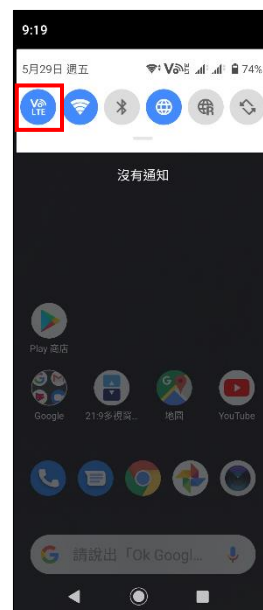

【VoLTE】 VoLTE

方式一：
1. 往上滑開啟應用程式

2. 設定

3. 網路和網際網路

4. 行動網路

5. 選擇 SIM1/SIM2

6. 4G 通話功能 開啟

7. 完成

方式二：
1. 往下滑以檢視通知面板

2. VoLTE 開啟