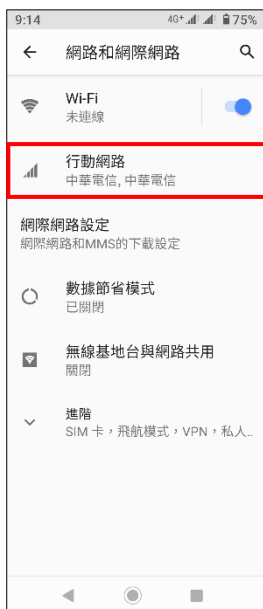

【VoLTE】 VoLTE

方式一：
1. 往上滑開啟應用程式

2. 設定

3. 網路和網際網路

4. 行動網路

5. 選擇 SIM1/SIM2

6. 4G 通話功能 開啟

7. 完成