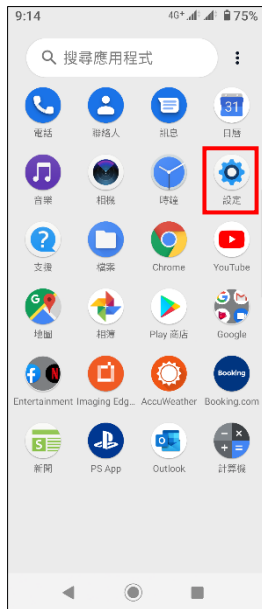

【VoLTE】 VoLTE

方式一：
1. 往上滑開啟應用程式

2. 設定

3. 網路和網際網路

4. 行動網路

5. 選擇 SIM1/SIM2

6. 4G 通話功能 開啟

7. 完成