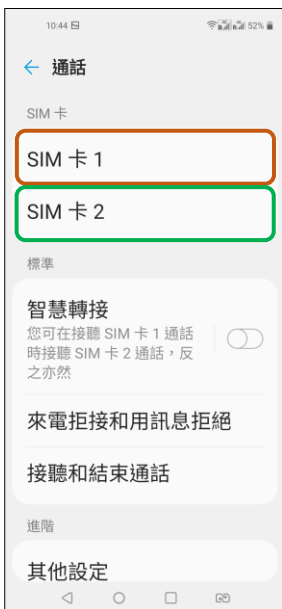

# 【VoLTE】 Wi-Fi 通話(Wi-Fi Calling) 使用時須連線 Wi-Fi 網路

1.設定

2.網路和網際網路

3.通話

4.選擇 SIM1/SIM2

5.Wi-Fi Calling

6.開啟

7.自行選擇  
(例：Wi-Fi 優先)