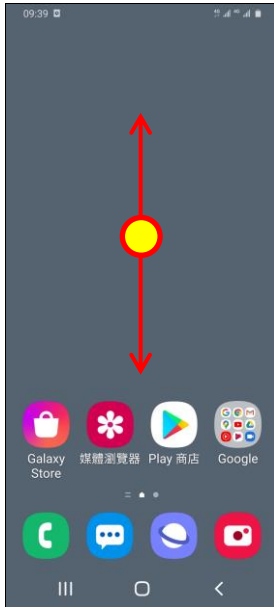

【VoLTE】 Wi-Fi 通話 (Wi-Fi Calling)

使用時須連線 Wi-Fi 網路

1. 向上或向下滑動以開啟應用程式螢幕

2. 設定

3. 連接

4. Wi-Fi 通話

5. 選擇 SIM1/SIM2

6. 自行選擇