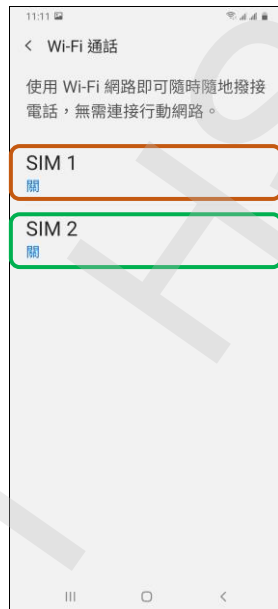

【VoLTE】 Wi-Fi 通話 (Wi-Fi Calling)

使用時須連線 Wi-Fi 網路

1. 向上或向下滑動以開啟應用程式螢幕

2. 設定

3. 連接

4. Wi-Fi 通話

5. 選擇 SIM1/SIM2

6. 自行選擇