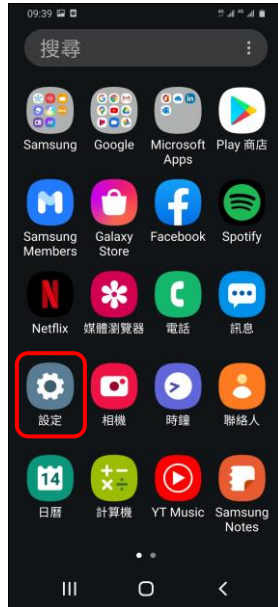

【VoLTE】 Wi-Fi 通話 (Wi-Fi Calling)

使用時須連線 Wi-Fi 網路

1. 向上或向下滑動以開啟應用程式螢幕

2. 設定

3. 連接

4. Wi-Fi 通話

5. 選擇 SIM1/SIM2

6. 自行選擇