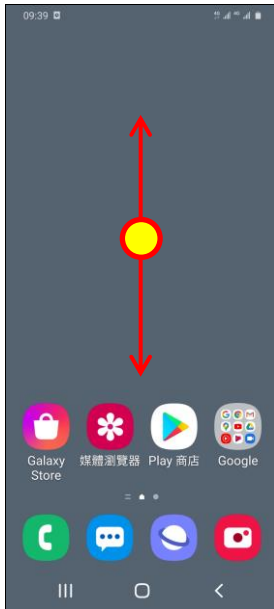

# 【VoLTE】 VoLTE

1. 向上或向下滑動以開啟應用程式螢幕

2. 設定

3. 連接

4. 行動網路

5. 開啟 VoLTE 通話 SIM1/SIM2 自行選擇

6. 完成