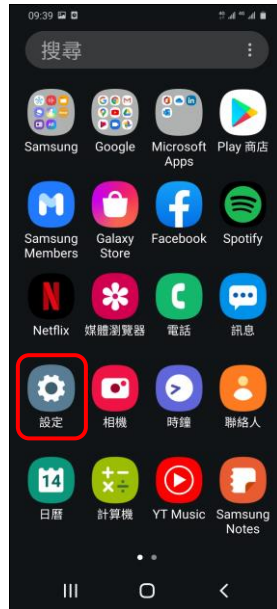

# 【VoLTE】 VoLTE

1. 向上或向下滑動以開啟應用程式螢幕

2. 設定

3. 連接

4. 行動網路

5. 開啟 VoLTE 通話 SIM1/SIM2 自行選擇

6. 完成