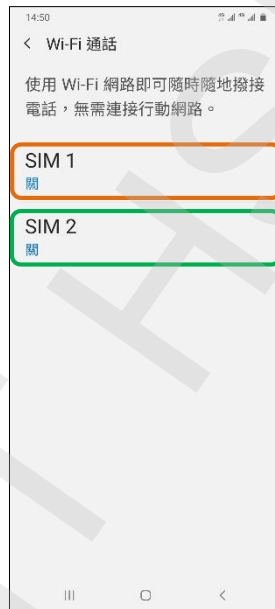

【VoLTE】 Wi-Fi 通話 (Wi-Fi Calling)

先連接 Wi-Fi 熱點

1. 向上或向下滑動以開啟應用程式螢幕

2. 設定

3. 連接

4. Wi-Fi 通話

5. 選擇 SIM1/SIM2

6. 自行選擇