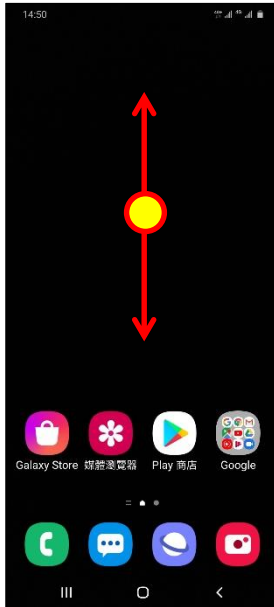

【VoLTE】 Wi-Fi 通話 (Wi-Fi Calling)

先連接 Wi-Fi 熱點

1. 向上或向下滑動以開啟應用程式螢幕

2. 設定

3. 連接

4. Wi-Fi 通話

5. 選擇 SIM1/SIM2

6. 自行選擇