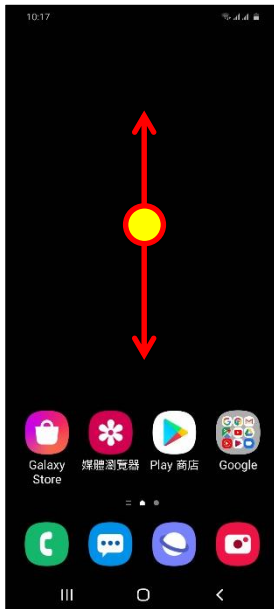

【VoLTE】 VoLTE

1. 向上或向下滑動以開啟應用程式螢幕

2. 設定

3. 連接

4. 行動網路

5. 選擇 SIM1/SIM2
VoLTE 通話→開啟

6. 完成