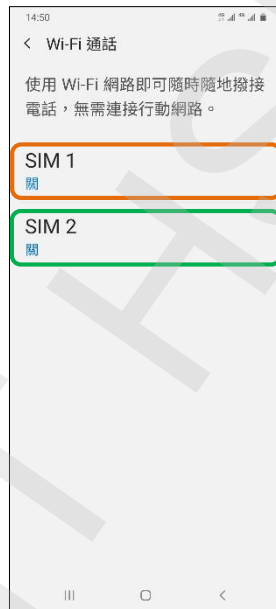

【VoLTE】 Wi-Fi 通話 (Wi-Fi Calling)

先連接 Wi-Fi 熱點

1. 向上或向下滑動以開啟應用程式螢幕

2. 設定

3. 連接

4. Wi-Fi 通話

5. 選擇 SIM1/SIM2

6. 自行選擇