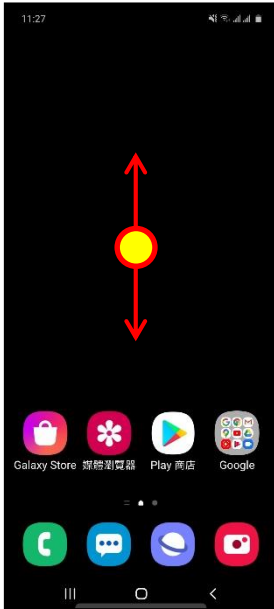

# 【VoLTE】 Wi-Fi 通話(Wi-Fi Calling)

使用時須連線 Wi-Fi 網路

1. 向上或向下滑動以開啟應用程式螢幕

2. 設定

3. 連接

4. Wi-Fi 通話

5. 選擇 SIM1/SIM2

6. 自行選擇