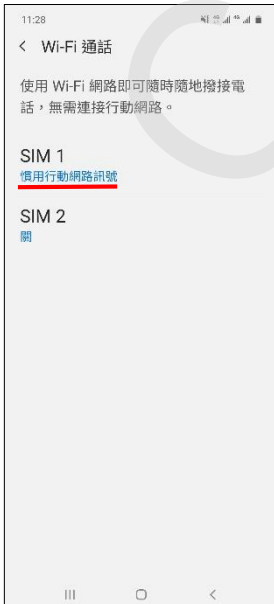

# 【VoLTE】 Wi-Fi 通話(Wi-Fi Calling)

使用時須連線 Wi-Fi 網路

1. 向上或向下滑動以開啟應用程式螢幕

2. 設定

3. 連接

4. Wi-Fi 通話

5. 選擇 SIM1/SIM2

6. 自行選擇