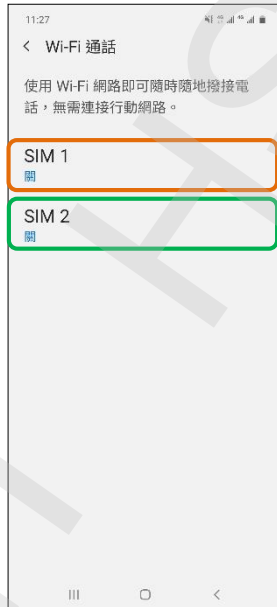

# 【VoLTE】 Wi-Fi 通話(Wi-Fi Calling)

使用時須連線 Wi-Fi 網路

1. 向上或向下滑動以開啟應用程式螢幕

2. 設定

3. 連接

4. Wi-Fi 通話

5. 選擇 SIM1/SIM2

6. 自行選擇