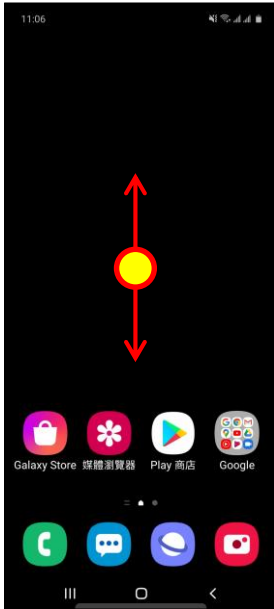

【VoLTE】 VoLTE

1. 向上或向下滑動以開啟應用程式螢幕

2. 設定

3. 連接

4. 行動網路

5. 開啟

6. 完成

VoLTE 通話 SIM1/SIM2
自行選擇