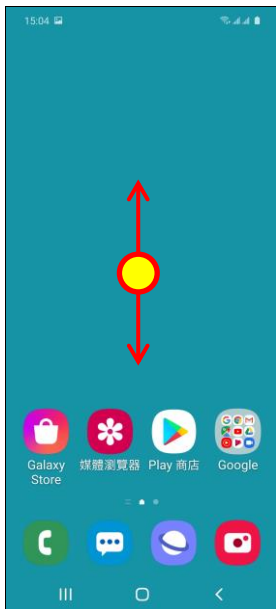

【VoLTE】 VoLTE

1.向上或向下滑動以
開啟應用程式螢幕

2.設定

3.連接

4.行動網路

5.開啟

VoLTE 通話 SIM1/SIM2
自行選擇

6.完成