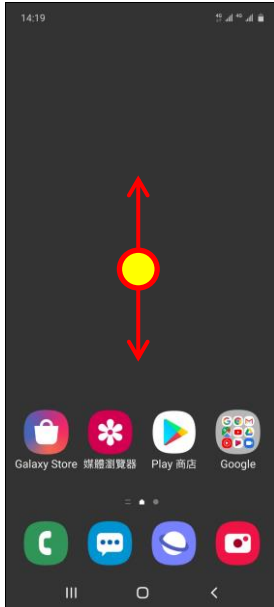

【VoLTE】 Wi-Fi 通話(Wi-Fi Calling)

使用時須連線 Wi-Fi 網路

1.向上或向下滑動以開啟應用程式螢幕

2.設定

3.連接

4.Wi-Fi 通話

5.選擇 SIM1/SIM2

6.自行選擇