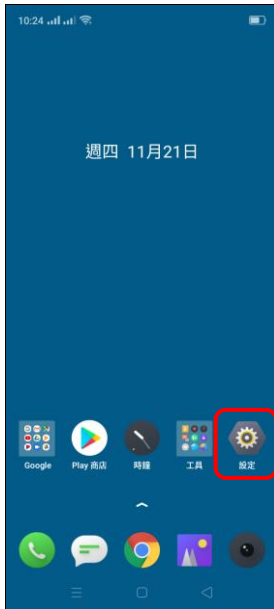

# 【VoLTE】 VoLTE

1.設定

2.雙卡與行動網路

3.選擇 SIM1/SIM2

4.VoLTE 高解析通話  
開啟

5.完成