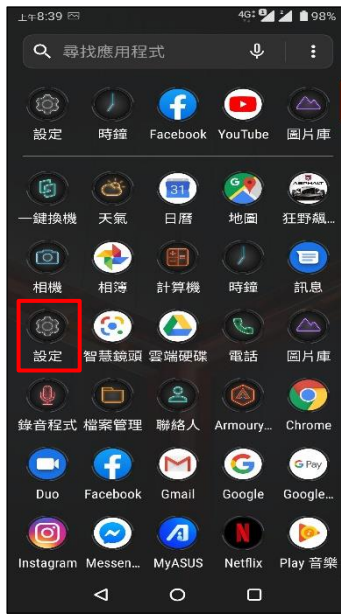

1. 向上滑動

2. 設定

3. 網路和網際網路

4. 行動網路

5. 選擇 SIM1/SIM2

VoLTE 通話 開 

6. 完成