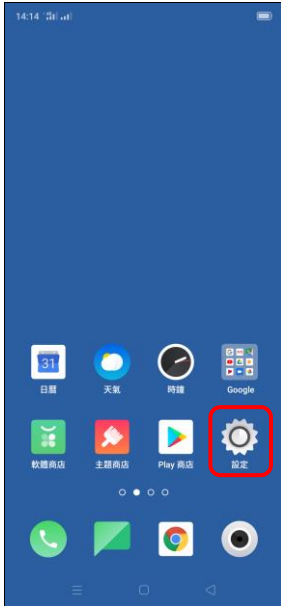

【VoLTE】 VoLTE

1.設定

2.雙卡與行動網路

3.選擇 SIM1/SIM2

4.VoLTE 高解析通話

開啟

5.完成