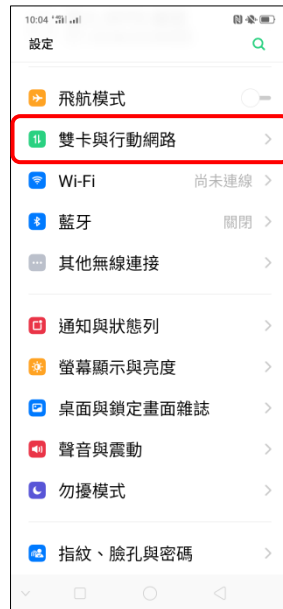

# 【VoLTE】 VoLTE

1.設定

2.雙卡與行動網路

3.SIM1 /SIM2 選擇

4.VoLTE 高解析通話  
開啟

5.完成