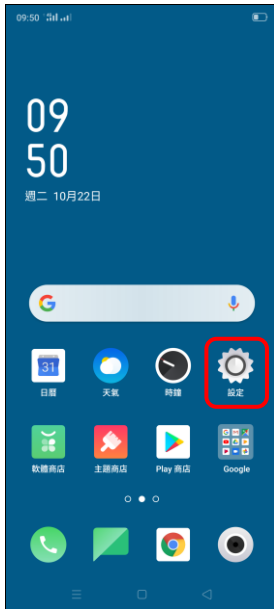

【VoLTE】 VoLTE

1.設定

2.雙卡與行動網路

3.選擇 SIM1/SIM2

4.VoLTE 高解析通話
開啟

5.完成