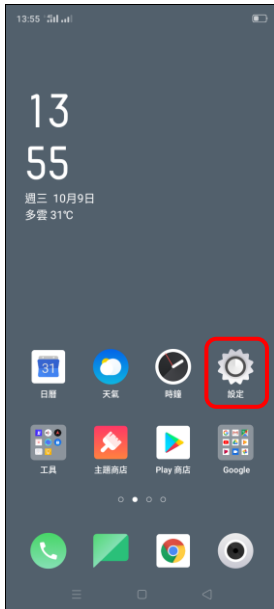

【VoLTE】 VoLTE

1.設定

2.雙卡與行動網路

3.選擇 SIM1/SIM2

4.VoLTE 高解析通話
開啟

5.完成