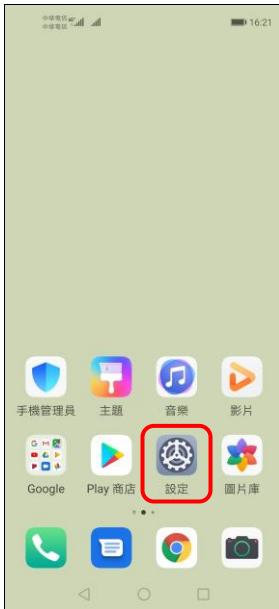

# 【VoLTE】 VoLTE

1.設定

2.無線與網路

3.行動網路

4. VoLTE 通話 開啟  
選擇 SIM1/SIM2

5.完成