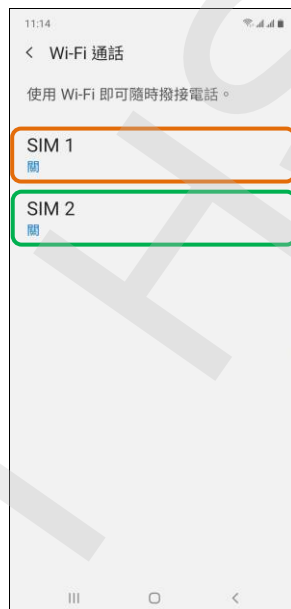

# 【VoLTE】 Wi-Fi 通話(Wi-Fi Calling)

先連接 Wi-Fi 熱點

1.向上或向下滑動以開啟應用程式螢幕

2.設定

3.連接

4.Wi-Fi 通話

5.選擇 SIM1/SIM2

6.自行選擇