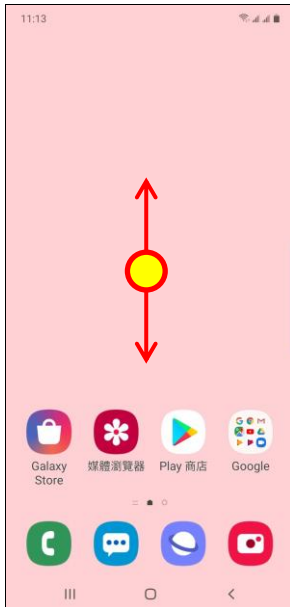

# 【VoLTE】 Wi-Fi 通話(Wi-Fi Calling)

先連接 Wi-Fi 熱點

1.向上或向下滑動以開啟應用程式螢幕

2.設定

3.連接

4.Wi-Fi 通話

5.選擇 SIM1/SIM2

6.自行選擇