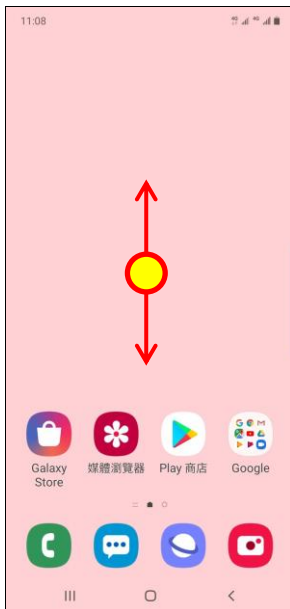

【VoLTE】 VoLTE

1.向上或向下滑動以開啟應用程式螢幕

2.設定

3.連接

4.行動網路

5.開啟
VoLTE 通話 SIM1/SIM2
自行選擇

6.完成