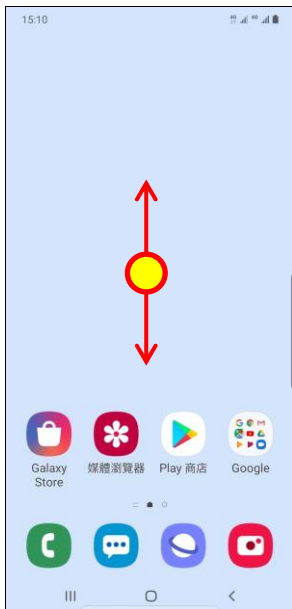

【VoLTE】 VoLTE

1. 向上或向下滑動以開啟應用程式螢幕

2. 設定

3. 連接

4. 行動網路

5. 開啟
VoLTE 通話 SIM1/SIM2
自行選擇

6. 完成