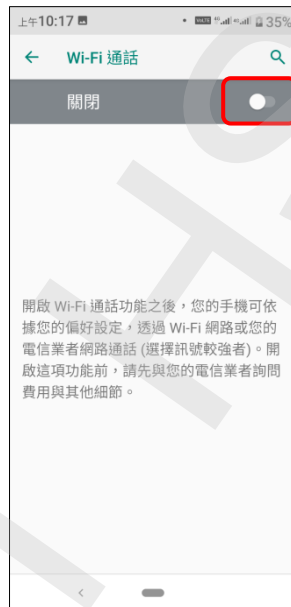

# 【VoLTE】 Wi-Fi 通話(Wi-Fi Calling)

先連接 Wi-Fi 熱點

1.設定

2.網路和網際網路

3.行動網路

4. Wi-Fi 通話  
選擇 SIM1/SIM2

5. Wi-Fi 通話 開啟

6.完成