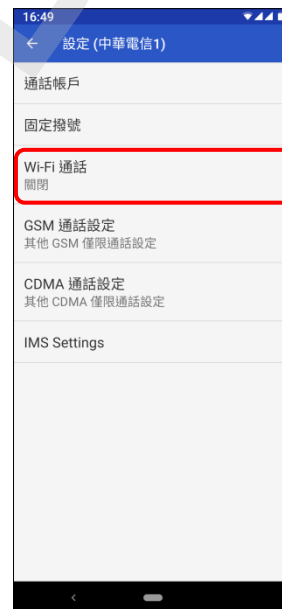

【VoLTE】 Wi-Fi 通話(Wi-Fi Calling)

先連接 Wi-Fi 熱點

1.電話

2.選單鍵

3.設定

4.通話帳戶

5.選擇 SIM1/SIM2
(例：SIM1)

6.Wi-Fi 通話