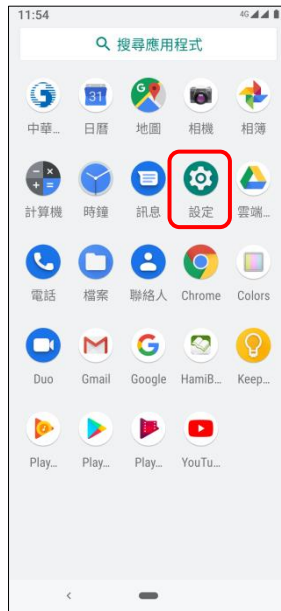

【VoLTE】 VoLTE

1.由底部往上拉

2.設定

3.網路和網際網路

4.行動網路

5.進階

5.加強型 4G LTE 模式
開啟

7.完成