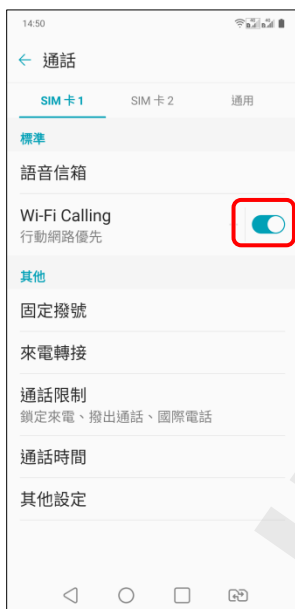

【VOLTE】 Wi-Fi 通話(W-Fi Calling)

先連接 Wi-Fi 熱點

1.設定

2.網路→通話

3.Wi-Fi Calling 開啟
選擇 SIM 卡 1/SIM 卡 2

4.完成