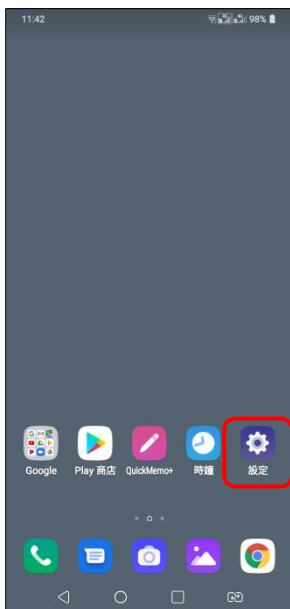

【VOLTE】 Wi-Fi 通話(W-Fi Calling)

先連接 Wi-Fi 熱點

1.設定

2.網路→通話

3.Wi-Fi Calling 開啟
選擇 SIM 卡 1/SIM 卡 2

4.完成