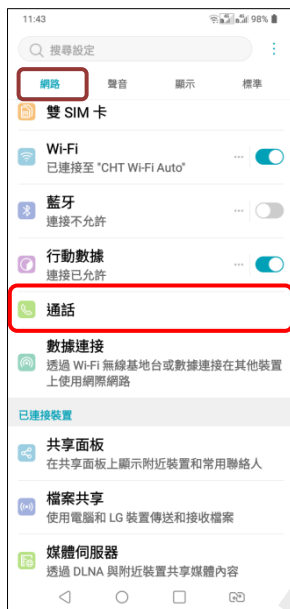

【VOLTE】 Wi-Fi 通話(W-Fi Calling)

先連接 Wi-Fi 熱點

1.設定

2.網路→通話

3.Wi-Fi Calling 開啟
選擇 SIM 卡 1/SIM 卡 2

4.完成