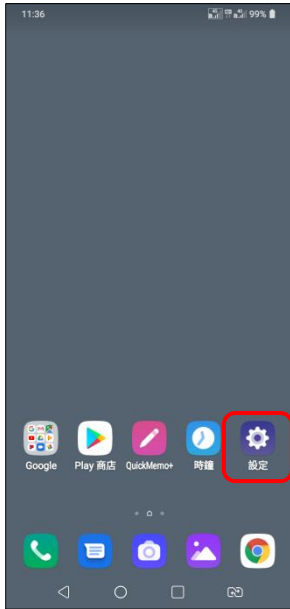

【VoLTE】 VoLTE

1.設定

2.網路→行動網路

3.VoLTE 開啟

選擇 SIM 卡 1/SIM 卡 2

4.完成