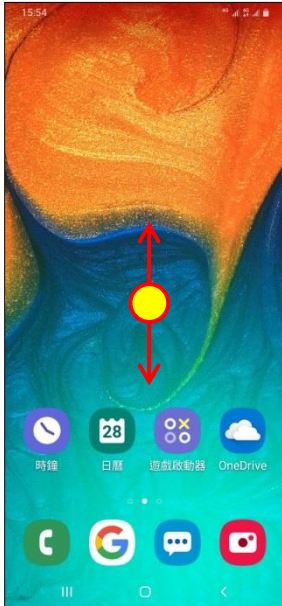

# 【VoLTE】 VoLTE

1. 向上或向下滑動以開啟應用程式螢幕

2. 設定

3. 連接

4. 行動網路

5. 選擇 SIM1/SIM2  
VoLTE 通話 開啟

6. 完成