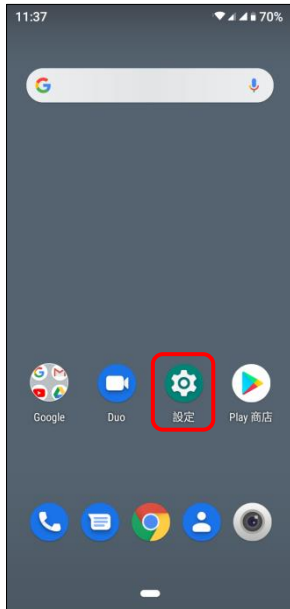

【VoLTE】 Wi-Fi 通話(Wi-Fi Calling) 先連接 Wi-Fi 熱點

1.設定

2.網路和網際網路

3.行動網路

4.進階

5.Wi-Fi 通話

6.Wi-Fi 通話 開啟

7.完成