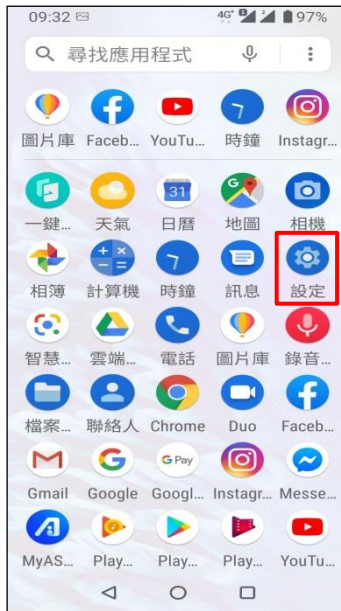

# 【VoLTE】 VoLTE

1. 向上滑動

2. 設定

3. 網路和網際網路

4. 行動網路

5. 選擇 SIM1/SIM2

VoLTE 通話 開

6. 完成