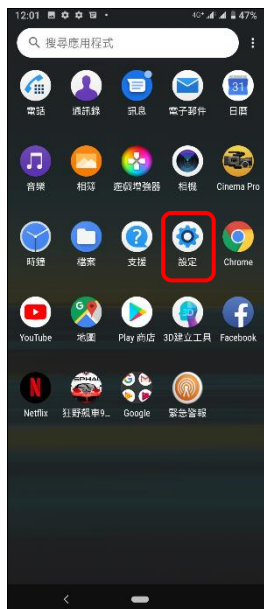

【VoLTE】 Wi-Fi 通話(Wi-Fi Calling)

使用時須連線 Wi-Fi 網路

1. 向上滑動，以檢視所有的應用程式

2. 設定

3. 網路和網際網路

4. 行動網路

5. 進階

6. Wi-Fi 通話

7. 開啟

CARD1 / CARD2 選擇

8. 我同意

9. 完成