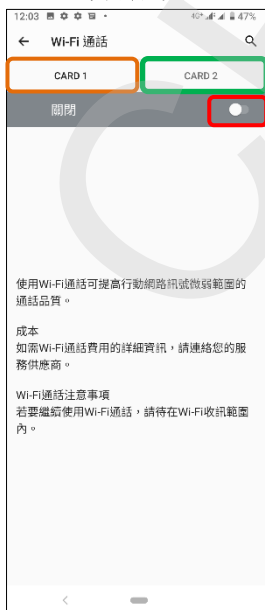

【VoLTE】 Wi-Fi 通話(Wi-Fi Calling)

使用時須連線 Wi-Fi 網路

1. 向上滑動，以檢視所有的應用程式

2. 設定

3. 網路和網際網路

4. 行動網路

5. 進階

6. Wi-Fi 通話

7. 開啟

CARD1 / CARD2 選擇

8. 我同意

9. 完成