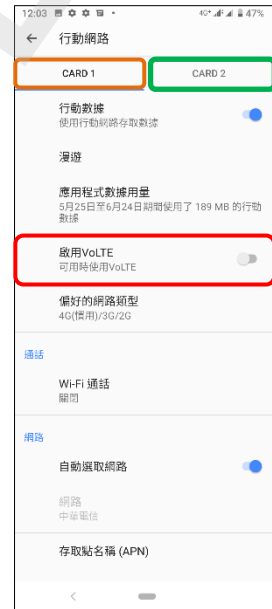

【VoLTE】 VolTE

1. 向上滑動，以檢視所有的應用程式

2. 設定

3. 網路和網際網路

4. 行動網路

5. 進階

6. 啟用 VoLTE 開啟
CARD1 / CARD2 選擇

7. 完成