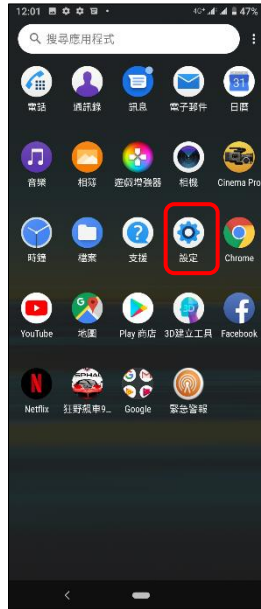

【VoLTE】 VolTE

1. 向上滑動，以檢視所有的應用程式

2. 設定

3. 網路和網際網路

4. 行動網路

5. 進階

6. 啟用 VoLTE 開啟
CARD1 / CARD2 選擇

7. 完成