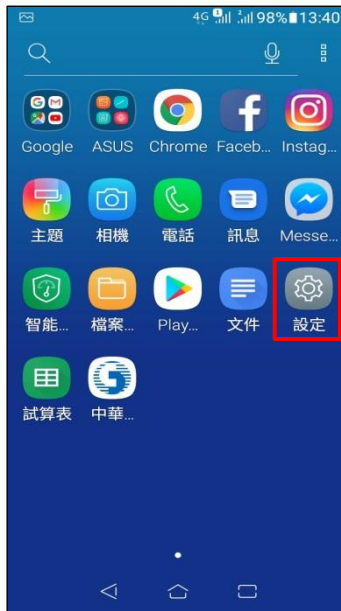

【VoLTE】 VoLTE

1. 向上滑動

2. 設定

3. 連接

4. 行動網路

5. 選擇 SIM1/SIM2

VoLTE 通話 開

6. 完成